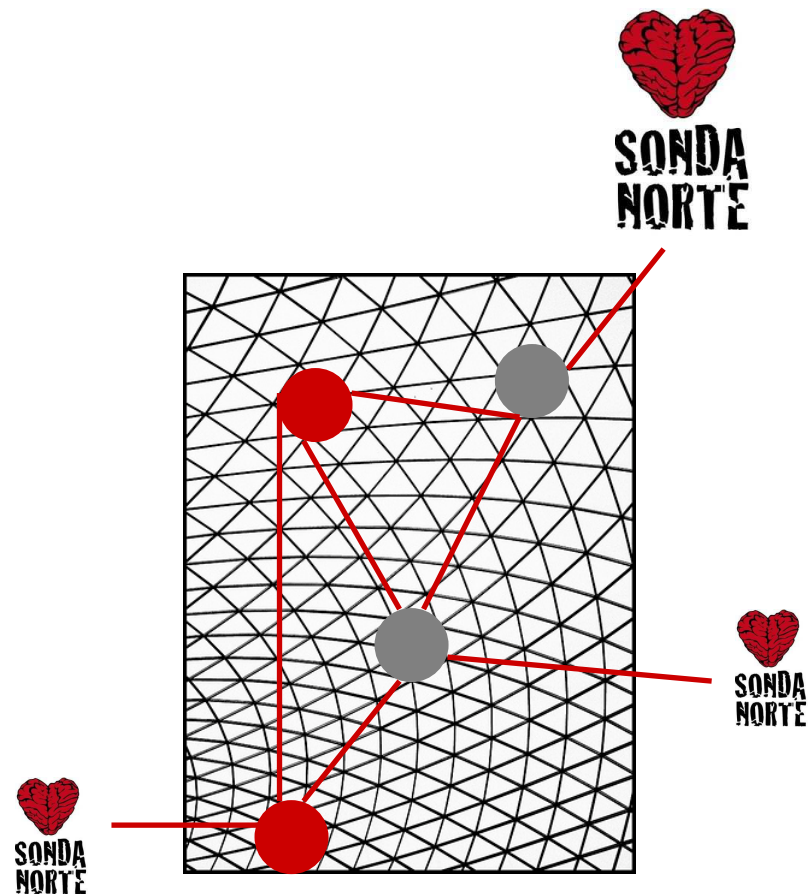

2.4

CON QUE OBXECTIVOS NACE?

Poñer en relación os creadores e creadoras locais e os seus traballos con creadores e creadoras doutros lados de Galiza e de fóra.